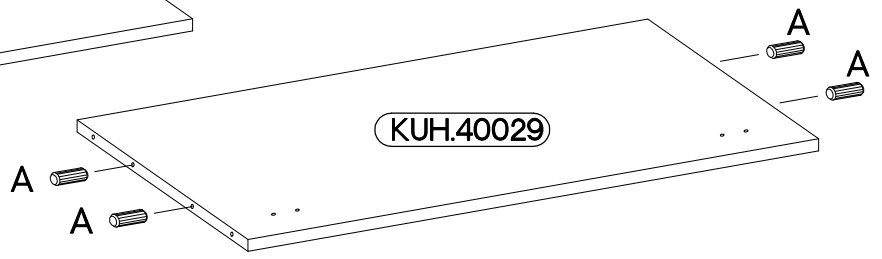

80 GU-36

KUH.40022

Ersatzteil Nummer	Dimension
KUH.10151 x2	358x290x16
KUH.40022	767x276x16
KUH.40029	767x276x16
KUH.60186	353x785x2,5
KUH.70603	796x354x16

A 8	B 8	E1 8	HG 2	K 2	K24 2
O 1	P5 4	P7 10-15	P8 4	S 1	U 2

ISM-KUH-02147

 <p>†8x30mm A</p>	 <p>†35/0mm HG</p>	 <p>†3.5x13mm P5</p>	 <p>†4.0x30mm P8</p>	 <p>K</p>
8	2	4	4	2

2

6,4 x 50mm

B

4

O

1

E1

4

3

6,4 x 50mm

B

4

O

1

E1

4

4

5

φ3.0x20mm  
  
 P7  
 10-15

6

7

L=192mm	M4x22mm
 S	 U
1	2