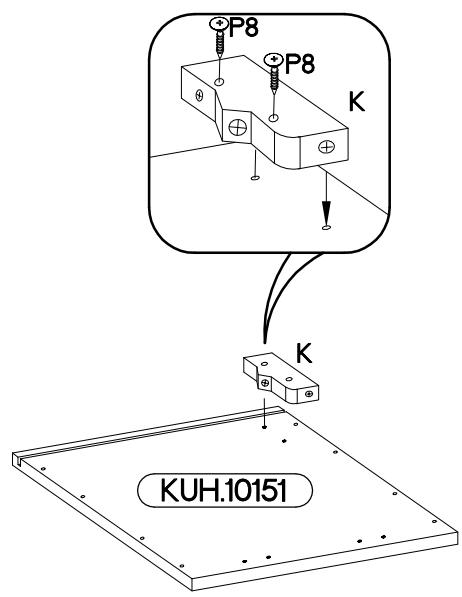

80 GU-36

KUH.40022

Ersatzteil Nummer	Dimension
KUH.10151 x2	358x290x16
KUH.40022	767x276x16
KUH.40029	767x276x16
KUH.60186	353x785x2,5
KUH.70603	796x354x16

A 8	B 8	E1 8	HG 2	K 2	K24 2
O 1	P5 4	P7 10-15	P8 4	S 1	U 2

ISM-KUH-02147

 <p>†8x30mm A</p>	 <p>†35/0mm HG</p>	 <p>†3.5x13mm P5</p>	 <p>†4.0x30mm P8</p>	 <p>K</p>
8	2	4	4	2

2

6,4 x 50mm

B

4

O

1

E1

4

3

6,4 x 50mm

B

4

O

1

E1

4

4

5

φ3.0x20mm  
  
 P7  
 10-15

6

7

L=192mm	M4x22mm
 S	 U
1	2