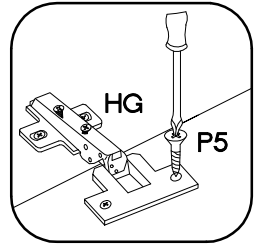

80 GU-36

KUH.40022

Ersatzteil Nummer	Dimension
KUH.10151 x2	358x290x16
KUH.40022	767x276x16
KUH.40029	767x276x16
KUH.60186	353x785x2,5
KUH.70603	796x354x16

A 8	B 8	E1 8	HG 2	K 2	K24 2
O 1	P5 4	P7 10-15	P8 4	S 1	U 2

ISM-KUH-02147

 <p>†8x30mm A</p>	 <p>†35/0mm HG</p>	 <p>†3.5x13mm P5</p>	 <p>†4.0x30mm P8</p>	 <p>K</p>
8	2	4	4	2

2

6,4 x 50mm

B

4

O

1

E1

4

3

6,4 x 50mm

B

4

O

1

E1

4

4

5

φ3.0x20mm  
  
 P7  
 10-15

6

7

L=192mm	M4x22mm
 S	 U
1	2