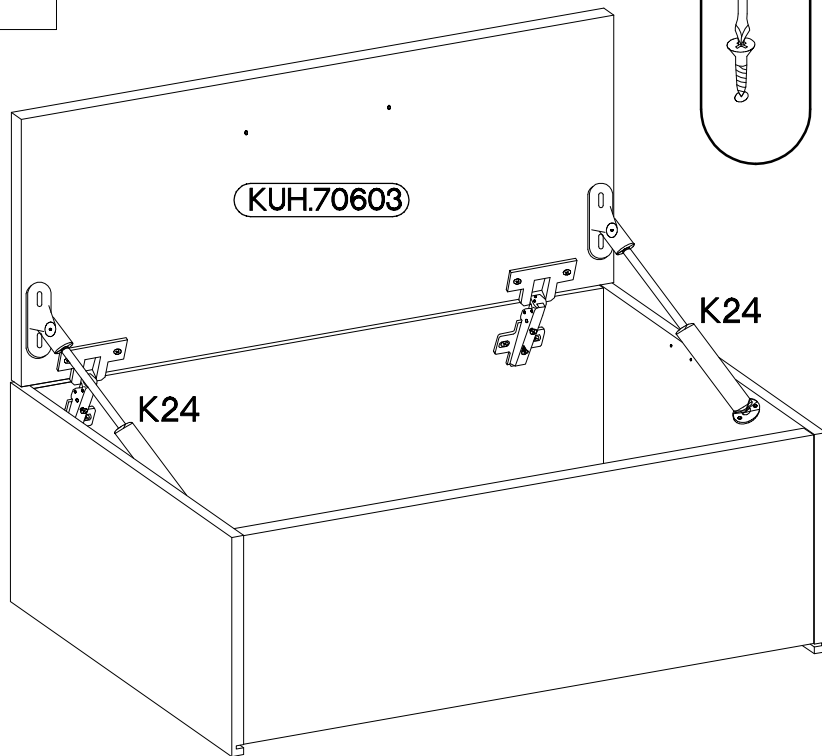

80 GU-36

KUH.40022

Ersatzteil Nummer	Dimension
KUH.10151 x2	358x290x16
KUH.40022	767x276x16
KUH.40029	767x276x16
KUH.60186	353x785x2,5
KUH.70603	796x354x16

A 8	B 8	E1 8	HG 2	K 2	K24 2
O 1	P5 4	P7 10-15	P8 4	S 1	U 2

E1

4

3

6,4 x 50mm

B

4

O

1

E1

4

4

5

φ3.0x20mm  
  
 P7  
 10-15

6

7

L=192mm	M4x22mm
 S	 U
1	2