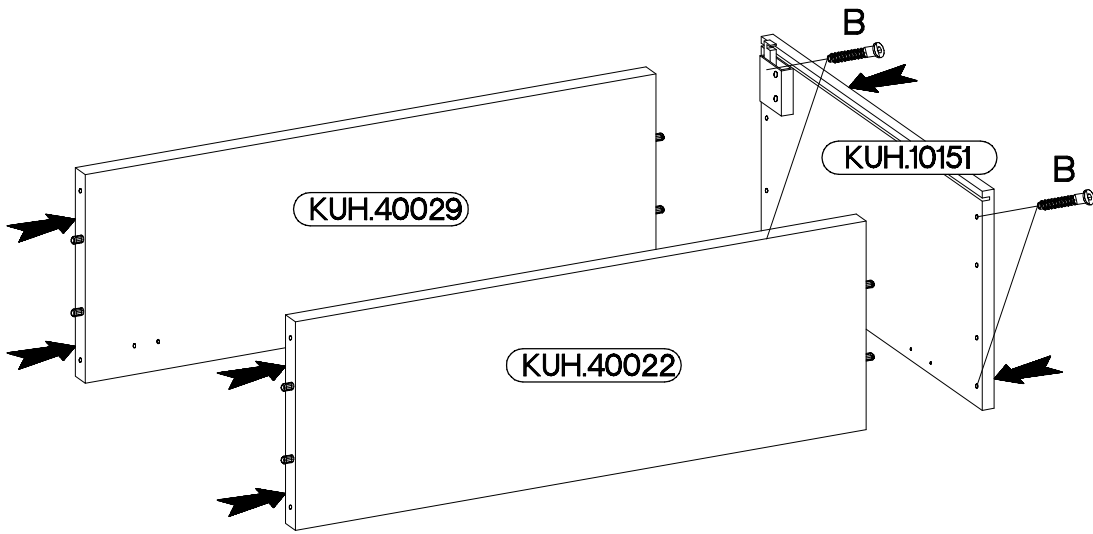

80 GU-36

KUH.40022

Ersatzteil Nummer	Dimension
KUH.10151 x2	358x290x16
KUH.40022	767x276x16
KUH.40029	767x276x16
KUH.60186	353x785x2,5
KUH.70603	796x354x16

A 8	B 8	E1 8	HG 2	K 2	K24 2
O 1	P5 4	P7 10-15	P8 4	S 1	U 2

ISM-KUH-02147

 <p>†8x30mm A</p>	 <p>†35/0mm HG</p>	 <p>†3.5x13mm P5</p>	 <p>†4.0x30mm P8</p>	 <p>K</p>
8	2	4	4	2

2

6,4 x 50mm

B

4

O

1

E1

4

3

6,4 x 50mm

B

4

O

1

E1

4

4

5

φ3.0x20mm  
  
 P7  
 10-15

6

7

L=192mm	M4x22mm
 S	 U
1	2