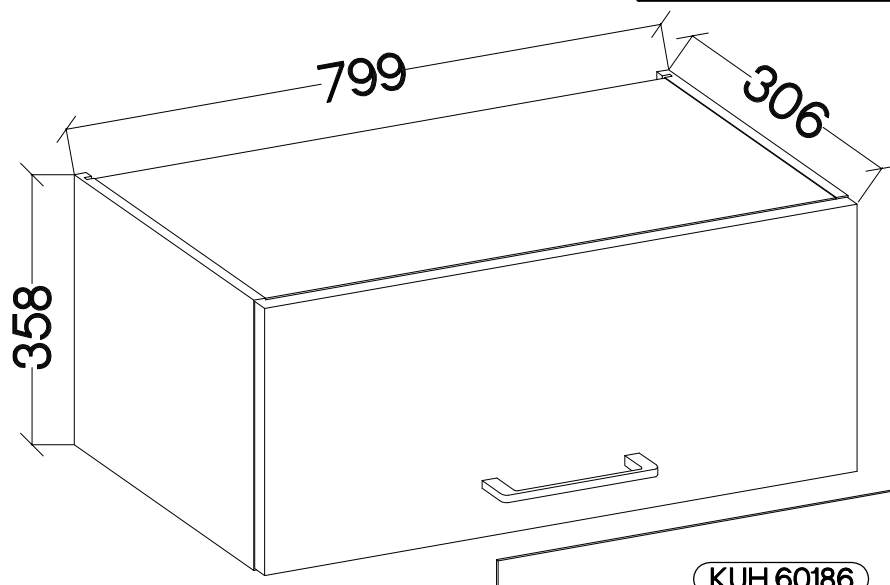

80 GU-36

KUH.40022

Ersatzteil Nummer	Dimension
KUH.10151 x2	358x290x16
KUH.40022	767x276x16
KUH.40029	767x276x16
KUH.60186	353x785x2,5
KUH.70603	796x354x16

A 8	B 8	E1 8	HG 2	K 2	K24 2
O 1	P5 4	P7 10-15	P8 4	S 1	U 2

ISM-KUH-02147

 <p>†8x30mm A</p>	 <p>†35/0mm HG</p>	 <p>†3.5x13mm P5</p>	 <p>†4.0x30mm P8</p>	 <p>K</p>
8	2	4	4	2

2

6,4 x 50mm

B

4

O

1

E1

4

3

6,4 x 50mm

B

4

O

1

E1

4

4

5

φ3.0x20mm  
  
 P7  
 10-15

6

7

L=192mm	M4x22mm
 S	 U
1	2