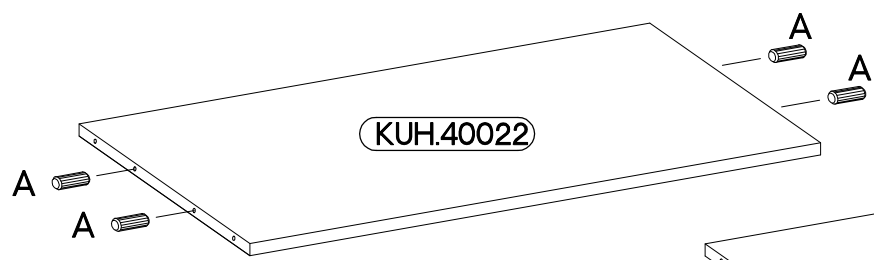

80 GU-36

KUH.40022

Ersatzteil Nummer	Dimension
KUH.10151 x2	358x290x16
KUH.40022	767x276x16
KUH.40029	767x276x16
KUH.60186	353x785x2,5
KUH.70603	796x354x16

A 8	B 8	E1 8	HG 2	K 2	K24 2
O 1	P5 4	P7 10-15	P8 4	S 1	U 2

ISM-KUH-02147

 <p>†8x30mm A</p>	 <p>†35/0mm HG</p>	 <p>†3.5x13mm P5</p>	 <p>†4.0x30mm P8</p>	 <p>K</p>
8	2	4	4	2

2

6,4 x 50mm

B

4

O

1

E1

4

3

6,4 x 50mm

B

4

O

1

E1

4

4

5

φ3.0x20mm  
  
 P7  
 10-15

6

7

L=192mm	M4x22mm
 S	 U
1	2