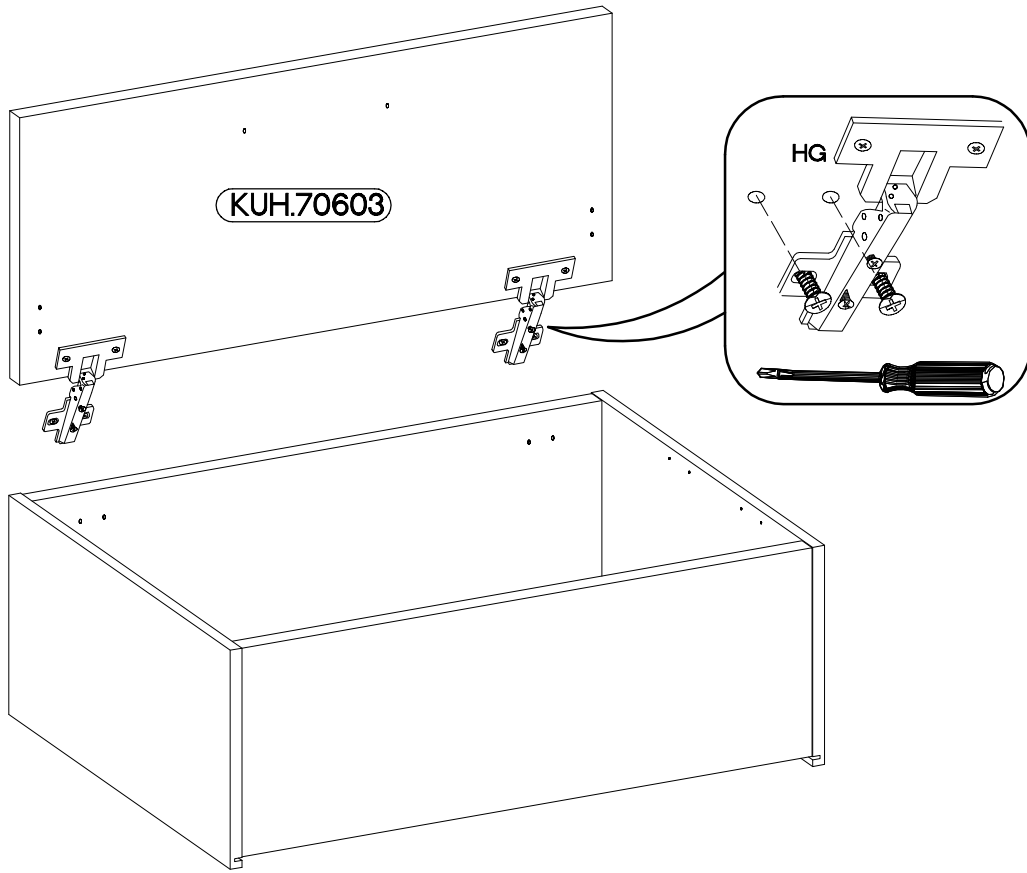

80 GU-36

KUH.40022

Ersatzteil Nummer	Dimension
KUH.10151 x2	358x290x16
KUH.40022	767x276x16
KUH.40029	767x276x16
KUH.60186	353x785x2,5
KUH.70603	796x354x16

A 8	B 8	E1 8	HG 2	K 2	K24 2
O 1	P5 4	P7 10-15	P8 4	S 1	U 2

E1

4

3

6,4 x 50mm

B

4

O

1

E1

4

4

5

φ3.0x20mm  
  
 P7  
 10-15

6

7

L=192mm	M4x22mm
 S	 U
1	2