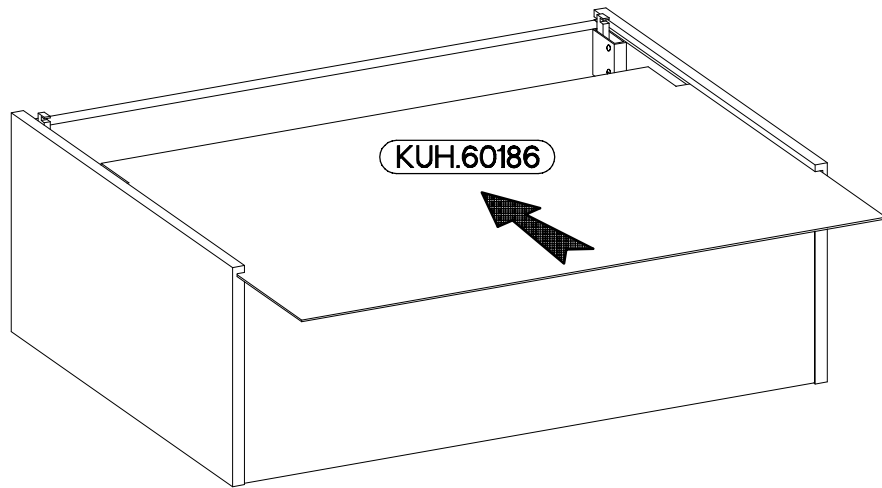

80 GU-36

KUH.40022

Ersatzteil Nummer	Dimension
KUH.10151 x2	358x290x16
KUH.40022	767x276x16
KUH.40029	767x276x16
KUH.60186	353x785x2,5
KUH.70603	796x354x16

A 8	B 8	E1 8	HG 2	K 2	K24 2
O 1	P5 4	P7 10-15	P8 4	S 1	U 2

E1

4

3

6,4 x 50mm

B

4

O

1

E1

4

4

5

φ3.0x20mm  
  
 P7  
 10-15

6

7

L=192mm	M4x22mm
 S	 U
1	2