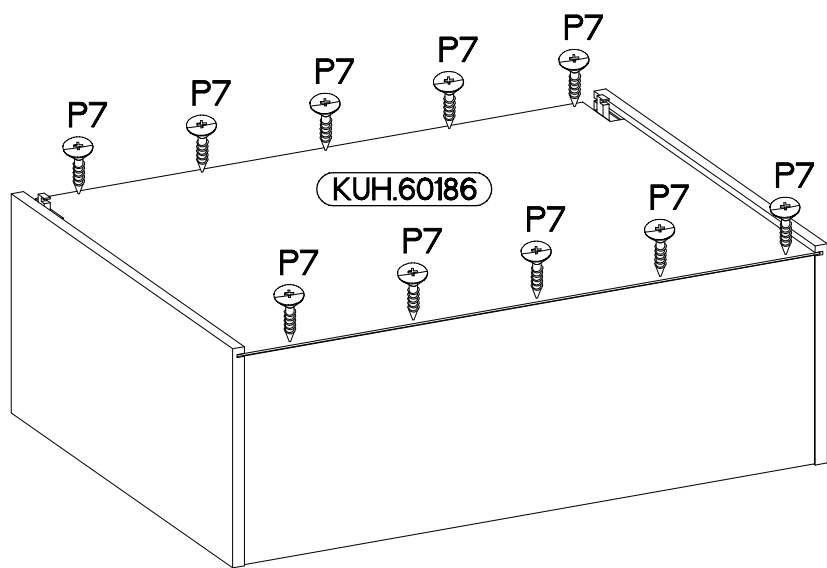

80 GU-36

KUH.40022

Ersatzteil Nummer	Dimension
KUH.10151 x2	358x290x16
KUH.40022	767x276x16
KUH.40029	767x276x16
KUH.60186	353x785x2,5
KUH.70603	796x354x16

A 8	B 8	E1 8	HG 2	K 2	K24 2
O 1	P5 4	P7 10-15	P8 4	S 1	U 2

E1

4

3

6,4 x 50mm

B

4

O

1

E1

4

4

5

φ3.0x20mm  
  
 P7  
 10-15

6

7

L=192mm	M4x22mm
 S	 U
1	2