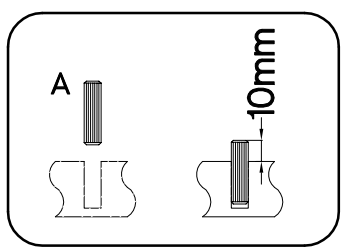

80 GU-36

KUH.40022

Ersatzteil Nummer	Dimension
KUH.10151 x2	358x290x16
KUH.40022	767x276x16
KUH.40029	767x276x16
KUH.60186	353x785x2,5
KUH.70603	796x354x16

A 8	B 8	E1 8	HG 2	K 2	K24 2
O 1	P5 4	P7 10-15	P8 4	S 1	U 2

ISM-KUH-02147

 <p>†8x30mm A</p>	 <p>†35/0mm HG</p>	 <p>†3.5x13mm P5</p>	 <p>†4.0x30mm P8</p>	 <p>K</p>
8	2	4	4	2

2

6,4 x 50mm

B

4

O

1

E1

4

3

6,4 x 50mm

B

4

O

1

E1

4

4

5

φ3.0x20mm  
  
 P7  
 10-15

6

7

L=192mm	M4x22mm
 S	 U
1	2