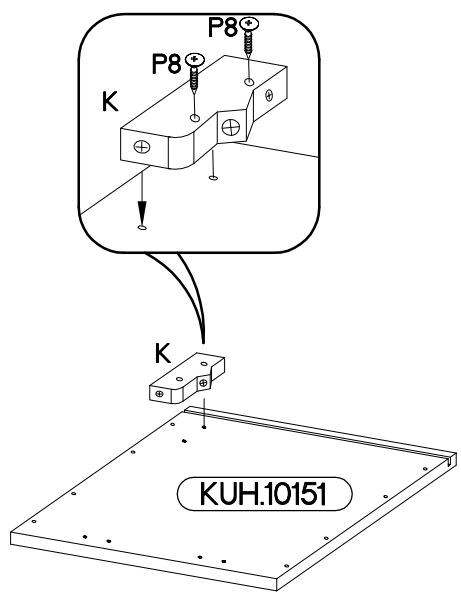

80 GU-36

KUH.40022

Ersatzteil Nummer	Dimension
KUH.10151 x2	358x290x16
KUH.40022	767x276x16
KUH.40029	767x276x16
KUH.60186	353x785x2,5
KUH.70603	796x354x16

A 8	B 8	E1 8	HG 2	K 2	K24 2
O 1	P5 4	P7 10-15	P8 4	S 1	U 2

ISM-KUH-02147

 <p>†8x30mm A</p>	 <p>†35/0mm HG</p>	 <p>†3.5x13mm P5</p>	 <p>†4.0x30mm P8</p>	 <p>K</p>
8	2	4	4	2

2

6,4 x 50mm

B

4

O

1

E1

4

3

6,4 x 50mm

B

4

O

1

E1

4

4

5

φ3.0x20mm  
  
 P7  
 10-15

6

7

L=192mm	M4x22mm
 S	 U
1	2