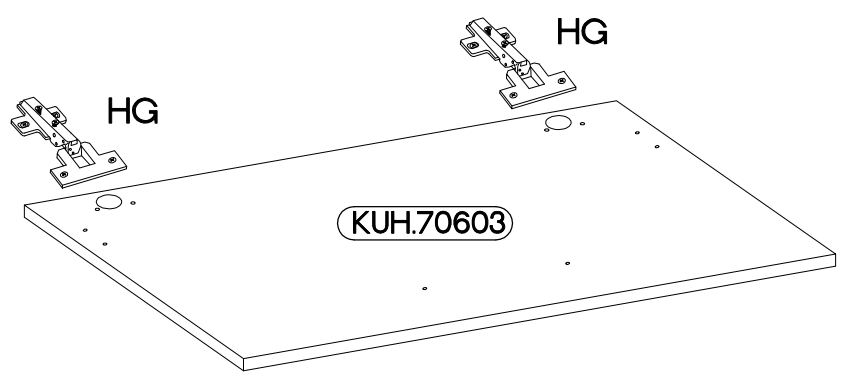

80 GU-36

KUH.40022

Ersatzteil Nummer	Dimension
KUH.10151 x2	358x290x16
KUH.40022	767x276x16
KUH.40029	767x276x16
KUH.60186	353x785x2,5
KUH.70603	796x354x16

A 8	B 8	E1 8	HG 2	K 2	K24 2
O 1	P5 4	P7 10-15	P8 4	S 1	U 2

ISM-KUH-02147

 <p>†8x30mm A</p>	 <p>†35/0mm HG</p>	 <p>†3.5x13mm P5</p>	 <p>†4.0x30mm P8</p>	 <p>K</p>
8	2	4	4	2

2

6,4 x 50mm

B

4

O

1

E1

4

3

6,4 x 50mm

B

4

O

1

E1

4

4

5

φ3.0x20mm  
  
 P7  
 10-15

6

7

L=192mm	M4x22mm
 S	 U
1	2