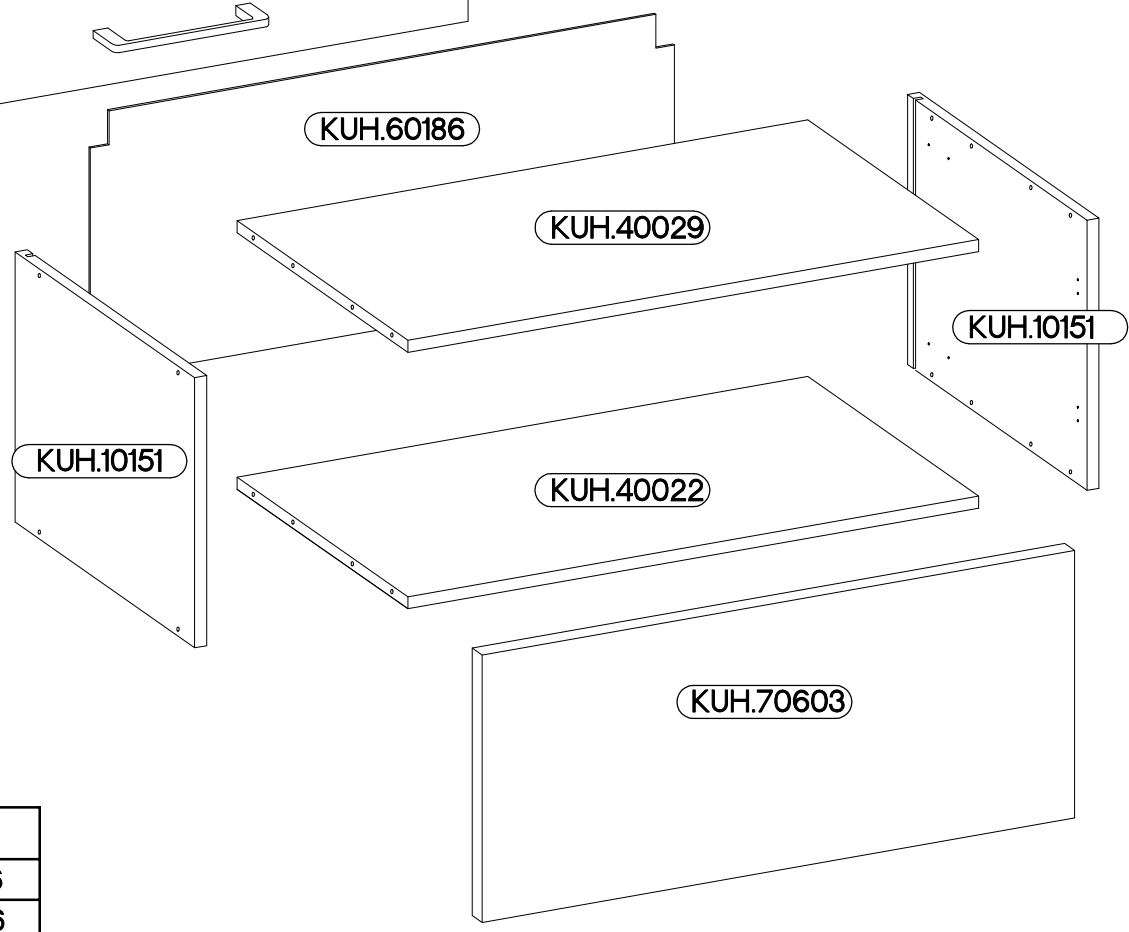

80 GU-36

KUH.40022

Ersatzteil Nummer	Dimension
KUH.10151 x2	358x290x16
KUH.40022	767x276x16
KUH.40029	767x276x16
KUH.60186	353x785x2,5
KUH.70603	796x354x16

A 8	B 8	E1 8	HG 2	K 2	K24 2
O 1	P5 4	P7 10-15	P8 4	S 1	U 2

ISM-KUH-02147

 <p>†8x30mm A</p>	 <p>†35/0mm HG</p>	 <p>†3.5x13mm P5</p>	 <p>†4.0x30mm P8</p>	 <p>K</p>
8	2	4	4	2

2

6,4 x 50mm

B

4

O

1

E1

4

3

6,4 x 50mm

B

4

O

1

E1

4

4

5

φ3.0x20mm  
  
 P7  
 10-15

6

7

L=192mm	M4x22mm
 S	 U
1	2